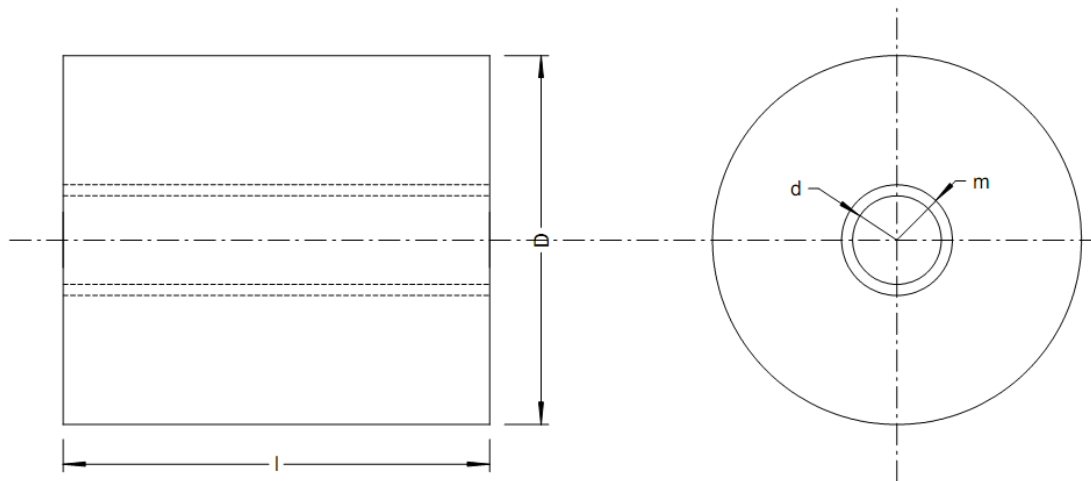

MPA-NO-58-50-1

PAPIER NORMAL

Rouleau de papier de haute qualité convenant aux imprimantes à impacts des séries MRS MRSI MRTI.

■ Largeur 58 mm, diamètre 50 mm

Paramètre	Symbole	Valeur	Tolérance
Laize	l	57,5 mm	0/-0.5
Diamètre rouleau	D	50 mm	
Diam. mandrin	d	12,7 mm	
Diam. mandrin	m	16 mm	Cote indicative
Longueur		21 m	0/+5%
Poids papier		60 g/m ²	
Epaisseur papier		85μ	
Référence GPAO		MPA-NO-58-50-1	